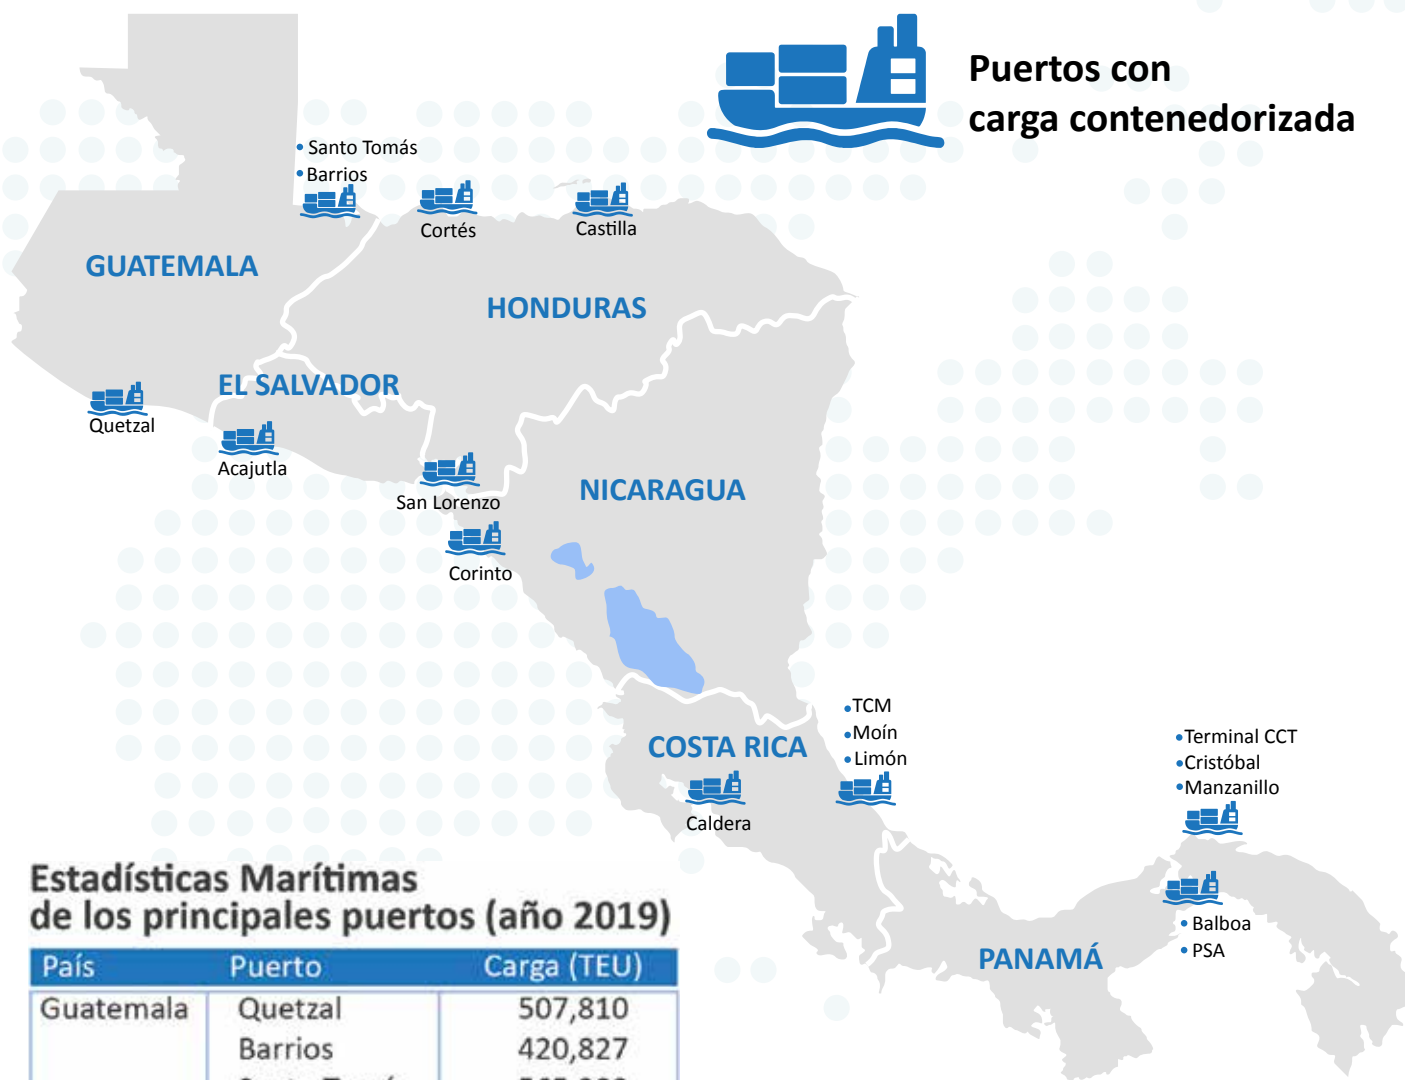

# Puertos centroamericanos con manejo de carga contenedorizada

## Puertos con carga contenedorizada

### Estadísticas Marítimas de los principales puertos (año 2019)

País	Puerto	Carga (TEU)	
Guatemala	Quetzal	507,810	
	Barrios	420,827	
	Santo Tomás	565,389	
El Salvador	Acajutla	249,472	
	Honduras	Cortés	643,856
		Castilla	110,000
Nicaragua	San Lorenzo	36,851	
	Corinto	167,798	
Costa Rica	Caldera	298,175	
	Limón - Moín	218,688	
	TCM	1,011,703	
Panamá	Balboa	1,762,417	
	PSA	873,361	
	Colón	784,252	
	Manzanillo	2,313,346	
	Cristóbal	975,213	
<b>TOTAL</b>		<b>10,939,158</b>	